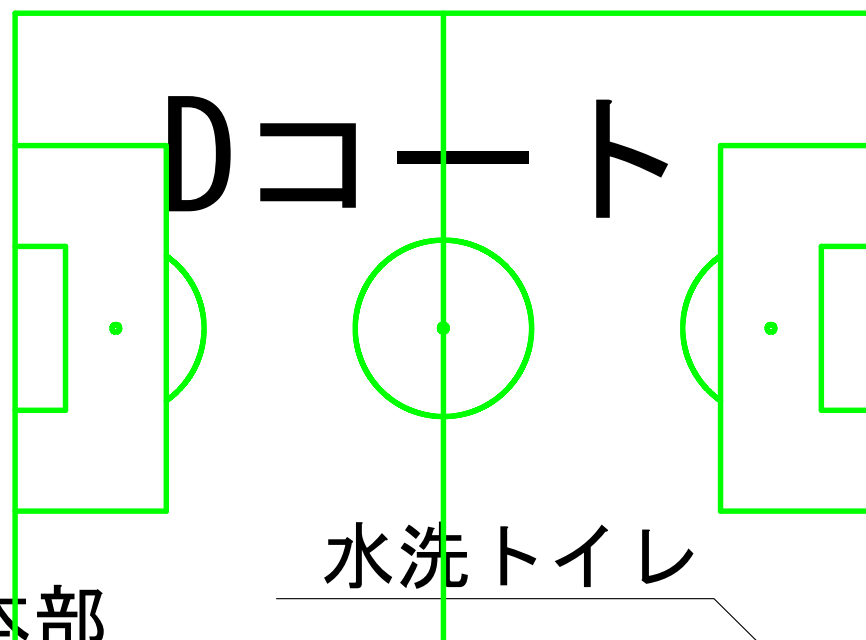

ランニングコース

至 国道38号線

喫煙所

各チームのテント設置場所

ランニングコース

大会本部

水洗トイレ

各チームのテント設置場所