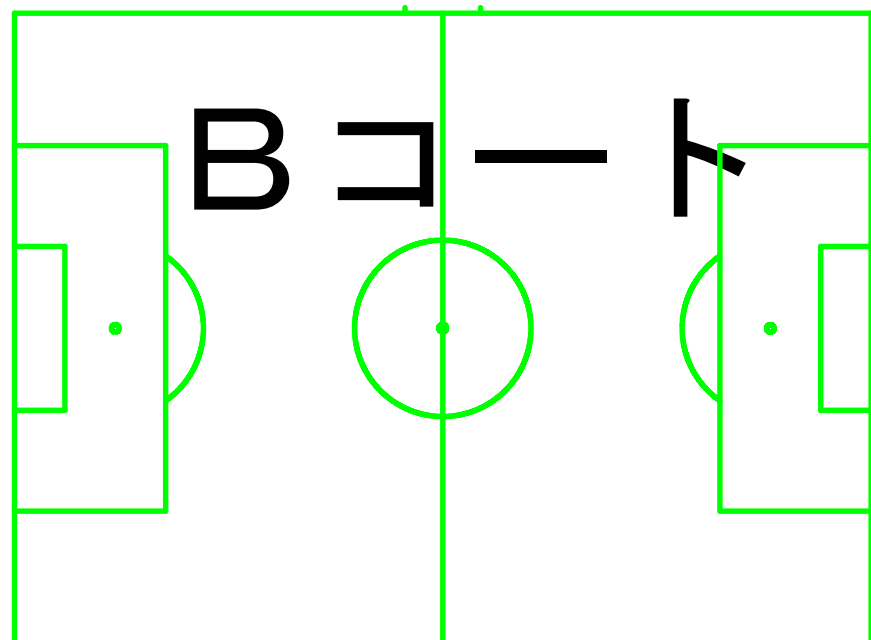

ランニングコース

至 国道38号線

喫煙所

各チームのテント設置場所

ランニングコース

大会本部

水洗トイレ

各チームのテント設置場所