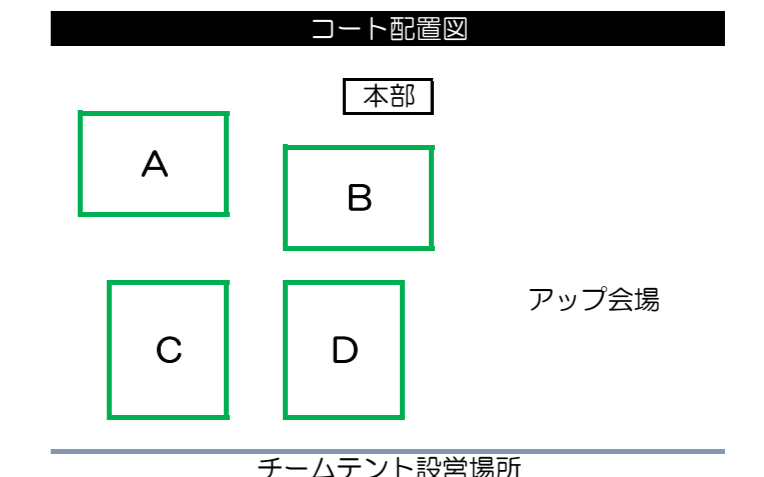

第1回鳥彦杯 2016とかちU-10 サッカーサマーリーグ 十勝川河川敷サッカー場

2016/7/24(日)

Aブロック (Aコート)								
	川西	芽室	本別	鈴蘭	勝ち点	得失点差	総得点	順位
1	川西	●	△	●	1	-7	0	3
2	芽室	○	○	●	6	2	7	2
3	本別	△	●	●	1	-7	0	3
4	鈴蘭	○	○	○	9	12	12	1

Eブロック (Cコート)								
	札南WEED	開西つつじ	SS Jr	白人	勝ち点	得失点差	総得点	順位
17	札南WEED	●	○	○	6	6	8	2
18	開西つつじ	○	○	○	9	9	9	1
19	SS Jr	●	●	○	3	-3	4	3
20	白人	●	●	●	0	-12	1	4

試合	時間	Aコート		審判
1	9:00	川西	芽室	②
2	9:30	本別	鈴蘭	⑫
3	10:00	緑陽台	帯広中央	①
4	10:30	御影	浦幌	③
5	11:00	川西	本別	④
6	11:30	芽室	鈴蘭	⑤
7	12:00	緑陽台	御影	⑥
8	12:30	帯広中央	浦幌	⑦
9	13:00	川西	鈴蘭	⑧
10	13:30	芽室	本別	⑨
11	14:00	緑陽台	浦幌	⑩
12	14:30	帯広中央	御影	⑪

試合時間
12分-3分-12分

Bブロック (Aコート)								
	緑陽台	帯広中央	御影	浦幌	勝ち点	得失点差	総得点	順位
5	緑陽台	●	●	●	0	-8	2	4
6	帯広中央	○	○	●	6	4	6	2
7	御影	○	●	●	3	-2	4	3
8	浦幌	○	○	○	9	6	8	1

Fブロック (Cコート)								
	士幌	明星H	緑ヶ丘A	帯広FC	勝ち点	得失点差	総得点	順位
21	士幌	○	○	△	7	6	9	1
22	明星H	●	○	●	3	0	4	3
23	緑ヶ丘A	●	●	●	0	-8	1	4
24	帯広FC	△	○	○	7	2	3	2

試合	時間	Bコート		審判
1	9:00	音更ユオ	大空	②
2	9:30	しんとく	池田	⑫
3	10:00	音更Jr	足寄	①
4	10:30	明和広陽	稲田	③
5	11:00	音更ユオ	しんとく	④
6	11:30	大空	池田	⑤
7	12:00	音更Jr	明和広陽	⑥
8	12:30	足寄	稲田	⑦
9	13:00	音更ユオ	池田	⑧
10	13:30	大空	しんとく	⑨
11	14:00	音更Jr	稲田	⑩
12	14:30	足寄	明和広陽	⑪

■順位は勝ち点(勝ち3、分け1、負け0)、得失点差、総得点、当該チームの戦績、それでもさらに同率の場合は抽選で決定します。

■各ブロックの1位のチームを表彰します。順位が確定したら本部席にきてください。

Cブロック (Bコート)								
	音更ユオ	大空	しんとく	池田	勝ち点	得失点差	総得点	順位
9	音更ユオ	△	△	○	5	4	8	2
10	大空	△	●	○	4	5	8	3
11	しんとく	△	○	○	7	3	5	1
12	池田	●	●	●	0	-12	3	4

Gブロック (Dコート)								
	豊成	緑ヶ丘B	上士幌	幕別札内	勝ち点	得失点差	総得点	順位
25	豊成	○	●	●	3	-5	1	3
26	緑ヶ丘B	●	●	●	0	-8	0	4
27	上士幌	○	○	●	6	3	6	2
28	幕別札内	○	○	○	9	10	10	1

試合	時間	Cコート		審判
1	9:00	札南WEED	開西つつじ	②
2	9:30	SS Jr	白人	L
3	10:00	士幌	明星H	L
4	10:30	緑ヶ丘A	帯広FC	③
5	11:00	札南WEED	SS Jr	L
6	11:30	開西つつじ	白人	L
7	12:00	士幌	緑ヶ丘A	⑥
8	12:30	明星H	帯広FC	L
9	13:00	札南WEED	白人	L
10	13:30	開西つつじ	SS Jr	L
11	14:00	士幌	帯広FC	⑩
12	14:30	明星H	緑ヶ丘A	⑪

Dブロック (Bコート)								
	音更Jr	足寄	明和広陽	稲田	勝ち点	得失点差	総得点	順位
13	音更Jr	△	●	●	1	-3	8	3
14	足寄	△	●	●	1	-3	4	4
15	明和広陽	○	○	○	9	4	8	1
16	稲田	○	○	●	6	2	11	2

Hブロック (Dコート)								
	大樹	清水	プログレ	光南	勝ち点	得失点差	総得点	順位
29	大樹	○	○	○	9	9	9	1
30	清水	●	●	●	0	-16	2	4
31	プログレ	●	○	○	6	13	16	2
32	光南	●	○	●	3	-6	5	3

試合	時間	Dコート		審判
1	9:00	豊成	緑ヶ丘B	②
2	9:30	上士幌	幕別札内	L
3	10:00	大樹	清水	L
4	10:30	プログレ	光南	③
5	11:00	豊成	上士幌	L
6	11:30	緑ヶ丘B	幕別札内	L
7	12:00	大樹	プログレ	⑥
8	12:30	清水	光南	L
9	13:00	豊成	幕別札内	L
10	13:30	緑ヶ丘B	上士幌	L
11	14:00	大樹	光南	⑩
12	14:30	清水	プログレ	⑪

■レディースホイッスルデイを開催しますので一部、審判割り振りを変更するコートがあります。ご協力をお願いします。

■特にレディースホイッスルデイは初心者のお母さん審判員が意欲的にチャレンジしています。ベンチ、選手、観客席の温かい見守りをお願いします。