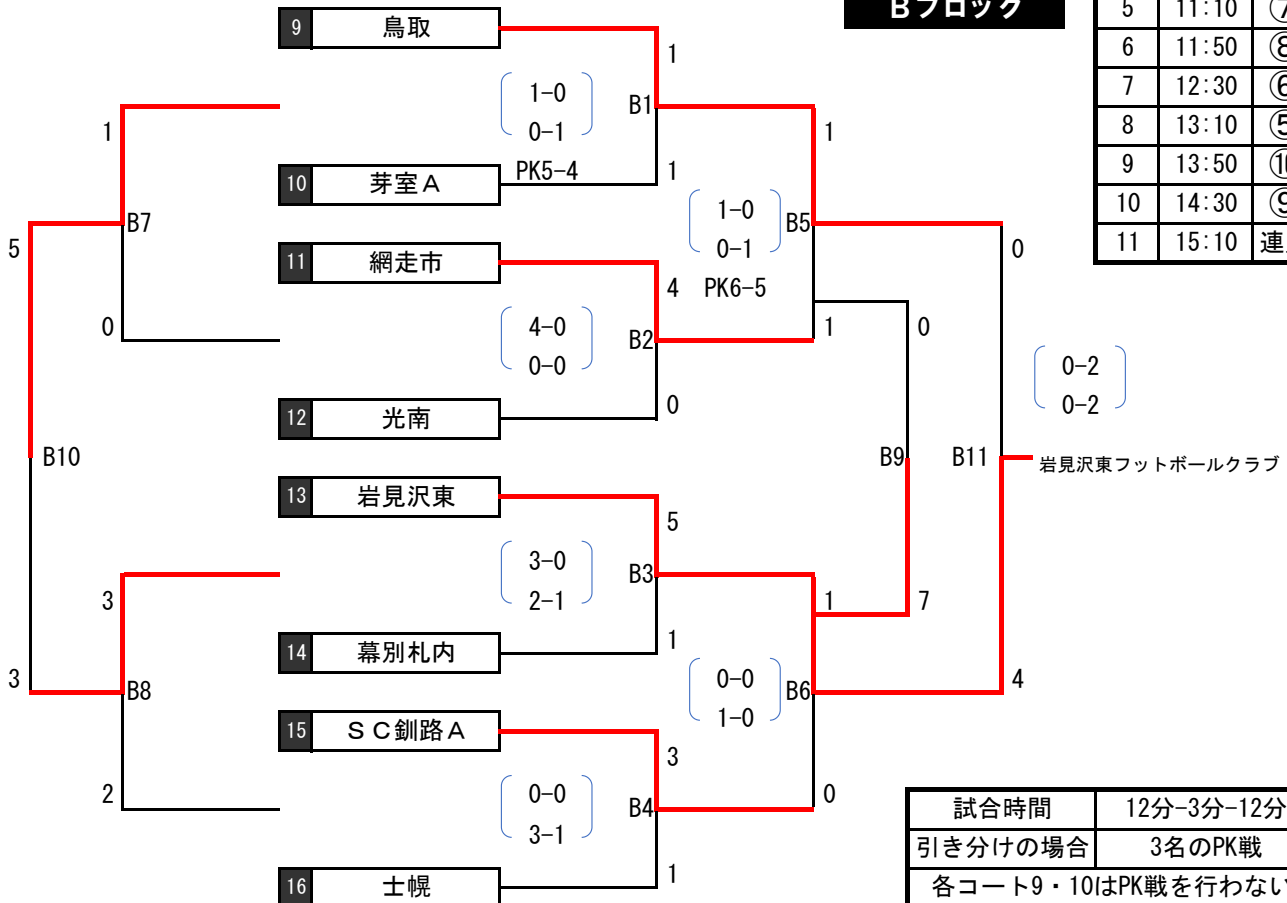

決勝トーナメント組合せ表【帯広の森球技場】

平成30年7月29日(日)

Aブロック

各コート共通		
試合時間	審判	
1	8:30	③
2	9:10	④
3	9:50	②
4	10:30	①
5	11:10	⑦
6	11:50	⑧
7	12:30	⑥
8	13:10	⑤
9	13:50	⑩
10	14:30	⑨
11	15:10	連盟

Bブロック

試合時間	12分-3分-12分
引き分けの場合	3名のPK戦
各コート9・10はPK戦を行わない	