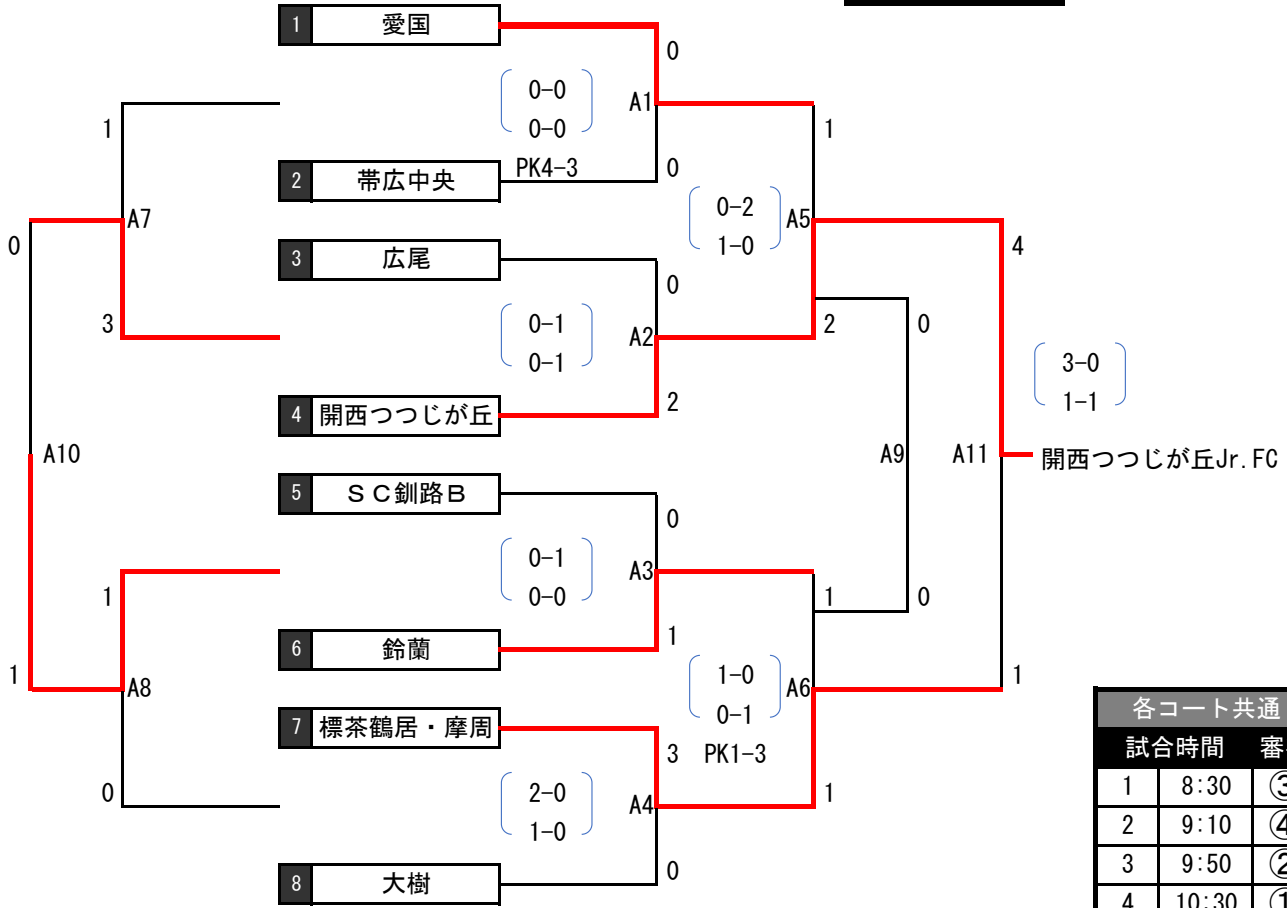

決勝トーナメント組合せ表【帯広の森球技場】

平成30年7月29日(日)

Aブロック

各コート共通		
試合時間	審判	
1	8:30	③
2	9:10	④
3	9:50	②
4	10:30	①
5	11:10	⑦
6	11:50	⑧
7	12:30	⑥
8	13:10	⑤
9	13:50	⑩
10	14:30	⑨
11	15:10	連盟

Bブロック

試合時間	12分-3分-12分
引き分けの場合	3名のPK戦
各コート9・10はPK戦を行わない	